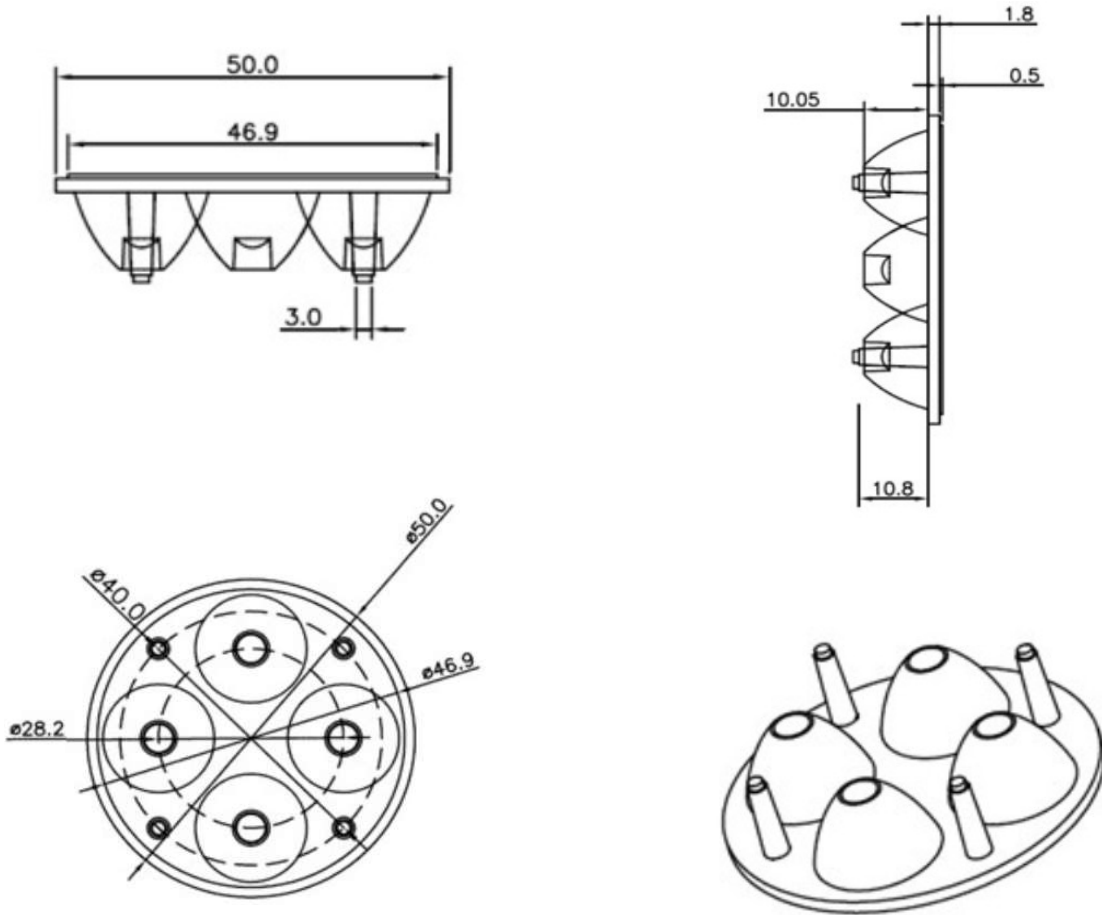

Product Parameters (产品描述)

出光角度 | Beam Angle: 5/10/15/20/25/30/38/45/60/85°
 产品材料 | Material: PMMA
 工作温度 | Work Temp: <85°C

支架颜色 | Holder Color: N/A
 透光率 | Transmittance: 93%
 匹配LED | Match Led: 3535 Leds/3030 Leds

Part Number	Lens Surface	Dimension	Beam Angle
KB-P50-5-3-XP	transparent	Φ50.0*H13.1mm	~5°
KB-P50-10-3-XP	transparent	Φ50.0*H13.1mm	~10°
KB-P50-15-3-XP	transparent	Φ50.0*H13.1mm	~15°
KB-P50-20-3-XP	transparent	Φ50.0*H13.1mm	~20°
KB-P50-25-3-XP	transparent	Φ50.0*H13.1mm	~25°
KB-P50-30-3-XP	transparent	Φ50.0*H13.1mm	~30°
KB-P50-38-3-XP	transparent	Φ50.0*H13.1mm	~38°
KB-P50-45-3-XP	transparent	Φ50.0*H13.1mm	~45°
KB-P50-60-3-XP	transparent	Φ50.0*H13.1mm	~60°
KB-P50-85-3-XP	transparent	Φ50.0*H13.1mm	~85°
KB-P50-5P-3-XP	beads	Φ50.0*H13.1mm	~5°
KB-P50-10P-3-XP	beads	Φ50.0*H13.1mm	~10°
KB-P50-15P-3-XP	beads	Φ50.0*H13.1mm	~15°
KB-P50-20P-3-XP	beads	Φ50.0*H13.1mm	~20°
KB-P50-25P-3-XP	beads	Φ50.0*H13.1mm	~25°
KB-P50-30P-3-XP	beads	Φ50.0*H13.1mm	~30°
KB-P50-38P-3-XP	beads	Φ50.0*H13.1mm	~38°
KB-P50-45P-3-XP	beads	Φ50.0*H13.1mm	~45°
KB-P50-60P-3-XP	beads	Φ50.0*H13.1mm	~60°
KB-P50-85P-3-XP	beads	Φ50.0*H13.1mm	~85°

Mechanical Characteristics (产品尺寸):

Product Package (产品包装):

Inner Box (内盒)	Outer Carton (外箱)
	
<p>36pcs/box Gross weight: 0.55kg/box Box dimension: 16*12*9cm</p>	<p>25boxes/carton 900pcs/carton Gross weight: 14.5kg/CTN Carton Dimension: 64*28*32cm</p>