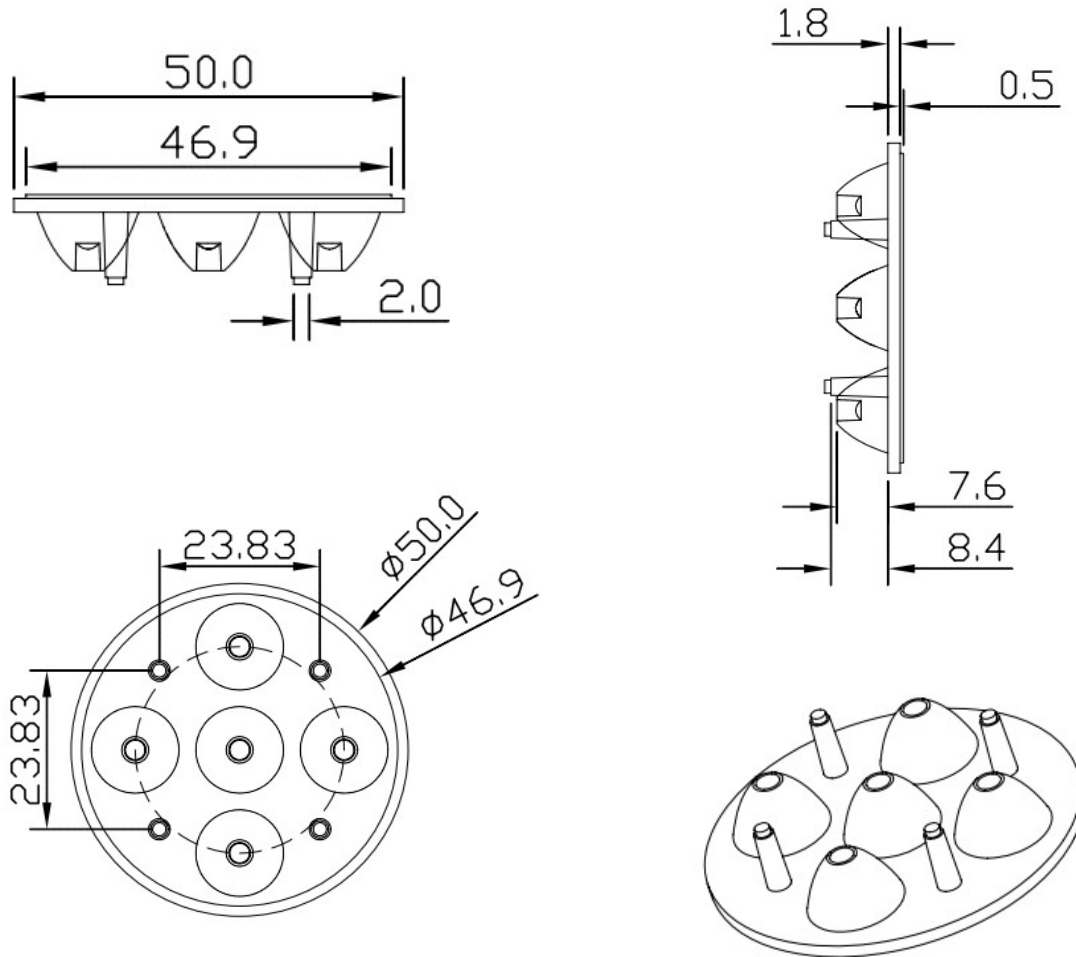

Product Parameters (产品描述)

出光角度 | Beam Angle: 10/15/25/30/45/60/75°

产品材料 | Material: PMMA

工作温度 | Work Temp: <85°C

支架颜色 | Holder Color: N/A

透光率 | Transmittance: 93%

匹配LED | Match Led: Dome/Flat 3030|3535 Leds

Part Number	Lens Surface	Dimension	Beam Angle
KB-P50-10-3-XP	transparent	Φ50.0*H10.7mm	~10°
KB-P50-15-3-XP	transparent	Φ50.0*H10.7mm	~15°
KB-P50-25-3-XP	transparent	Φ50.0*H10.7mm	~25°
KB-P50-30-3-XP	transparent	Φ50.0*H10.7mm	~30°
KB-P50-45-3-XP	transparent	Φ50.0*H10.7mm	~45°
KB-P50-60-3-XP	transparent	Φ50.0*H10.7mm	~60°
KB-P50-75-3-XP	transparent	Φ50.0*H10.7mm	~75°
KB-P50-10P-3-XP	beads	Φ50.0*H10.7mm	~10°
KB-P50-15P-3-XP	beads	Φ50.0*H10.7mm	~15°
KB-P50-25P-3-XP	beads	Φ50.0*H10.7mm	~25°
KB-P50-30P-3-XP	beads	Φ50.0*H10.7mm	~30°
KB-P50-45P-3-XP	beads	Φ50.0*H10.7mm	~45°
KB-P50-60P-3-XP	beads	Φ50.0*H10.7mm	~60°
KB-P50-75P-3-XP	beads	Φ50.0*H10.7mm	~75°

Mechanical Characteristics (产品尺寸):

Product Package (产品包装):

Inner Box (内盒)	Outer Carton (外箱)
	
<p>36pcs/box Gross weight: 0.5kg/box Box dimension: 16*11*9cm</p>	<p>25boxes/carton 900pcs/carton Gross weight: 14.5kg/CTN Carton Dimension: 64*28*32cm</p>