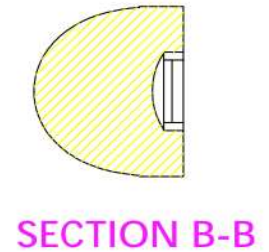

## Product Parameters (产品描述)

产品编号 | Part Number: KB-A7.6-xx-2835  
出光角度 | Beam Angle: 45/60/90°  
产品材料 | Material: PMMA  
工作温度 | Work Temp: <85°C

安装方式 | Fastening: Glue  
支架颜色 | Holder Color: N/A  
透光率 | Transmittance: 93%  
匹配LED | Match Led: SMD2835

Part Number	Lens Surface	Dimension	Beam Angle
KB-A7.6-45-2835	磨砂面/Matt	L7.5*W8.3*H6.47mm	~45°
KB-A7.6-60-2835	磨砂面/Matt	L7.5*W8.3*H5.32mm	~60°
KB-A7.6-90-2835	磨砂面/Matt	L7.5*W8.3*H3mm	~90°

## Direction for Use

**Mechanical Characteristics (产品尺寸):**

**KB-A7.6-45-2835**

**Product Package (产品包装):**

Inner Box (内盒)	Outer Carton (外箱)
	
<p>5000pcs/box Gross weight: 1225g/box Box dimension: 18*14*9cm</p>	<p>6boxes/carton 30,000pcs/carton Gross weight: 7.7kg/CTN Carton Dimension: 40*28*17cm</p>