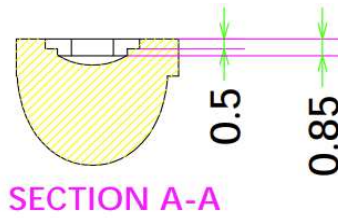

## Product Parameters (产品描述)

产品编号 | Part Number: KB-A7.6-xx-2835  
出光角度 | Beam Angle: 45/60/90°  
产品材料 | Material: PMMA  
工作温度 | Work Temp: <85°C

安装方式 | Fastening: Glue  
支架颜色 | Holder Color: N/A  
透光率 | Transmittance: 93%  
匹配LED | Match Led: SMD2835

Part Number	Lens Surface	Dimension	Beam Angle
KB-A7.6-45-2835	磨砂面/Matt	L7.5*W8.3*H6.47mm	~45°
KB-A7.6-60-2835	磨砂面/Matt	L7.5*W8.3*H5.32mm	~60°
KB-A7.6-90-2835	磨砂面/Matt	L7.5*W8.3*H3mm	~90°

## Direction for Use

**Mechanical Characteristics (产品尺寸):**

**KB-A7.6-45-2835**

**Product Package (产品包装):**

Inner Box (内盒)	Outer Carton (外箱)
	
<p>5000pcs/box Gross weight: 1225g/box Box dimension: 18*14*9cm</p>	<p>6boxes/carton 30,000pcs/carton Gross weight: 7.7kg/CTN Carton Dimension: 40*28*17cm</p>