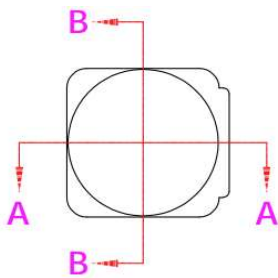

Mechanical Characteristics (产品尺寸):

KB-A7.6-45-2835

Product Package (产品包装):

Inner Box (内盒)	Outer Carton (外箱)
5000pcs/box Gross weight: 1225g/box Box dimension: 18*14*9cm	6boxes/carton 30,000pcs/carton Gross weight: 7.7kg/CTN Carton Dimension: 40*28*17cm