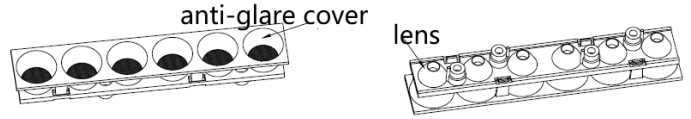

RoHS

勿在图上量数!

修改版本号 (REV.)	日期 (DCN DATE)	修改内容描述 (DESCRIPTION)	修改人 (BY)	确认人 (APP'D)
NO. 01	00-00-00			
NO. 02	00-00-00			

简图:

SC: 1.005

备注:

KingPrite		组件型号		KB-LN108-xx-6x1-R	
品名	LED光源组件	面型	珠面	重量	G
材质	PC+PMMA	角度	**	耐温度	℃
设计		制图		审核	
图纸类别	组件	图纸规格	A4	文件编号	
				发行日期	2018.09.18