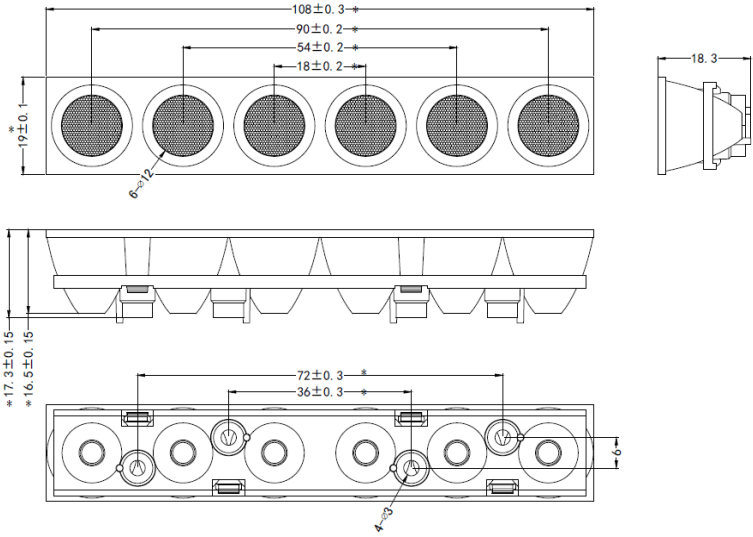

RoHS

勿在图上量数!

修改版本号 (REV.)	日期 (DCN DATE)	修改内容描述 (DESCRIPTION)	修改人 (BY)	确认人 (APP'D)
NO. 01	00-00-00			
NO. 02	00-00-00			

简图:

SC: 1.005

备注:

KingPrite		组件型号		KB-LN108-xx-6x1-R	
品名	LED光源组件	面型	珠面	重量	G
材质	PC+PMMA	角度	**	耐温度	℃
设计		制图		审核	
图纸类别	组件	图纸规格	A4	文件编号	
				发行日期	2018.09.18