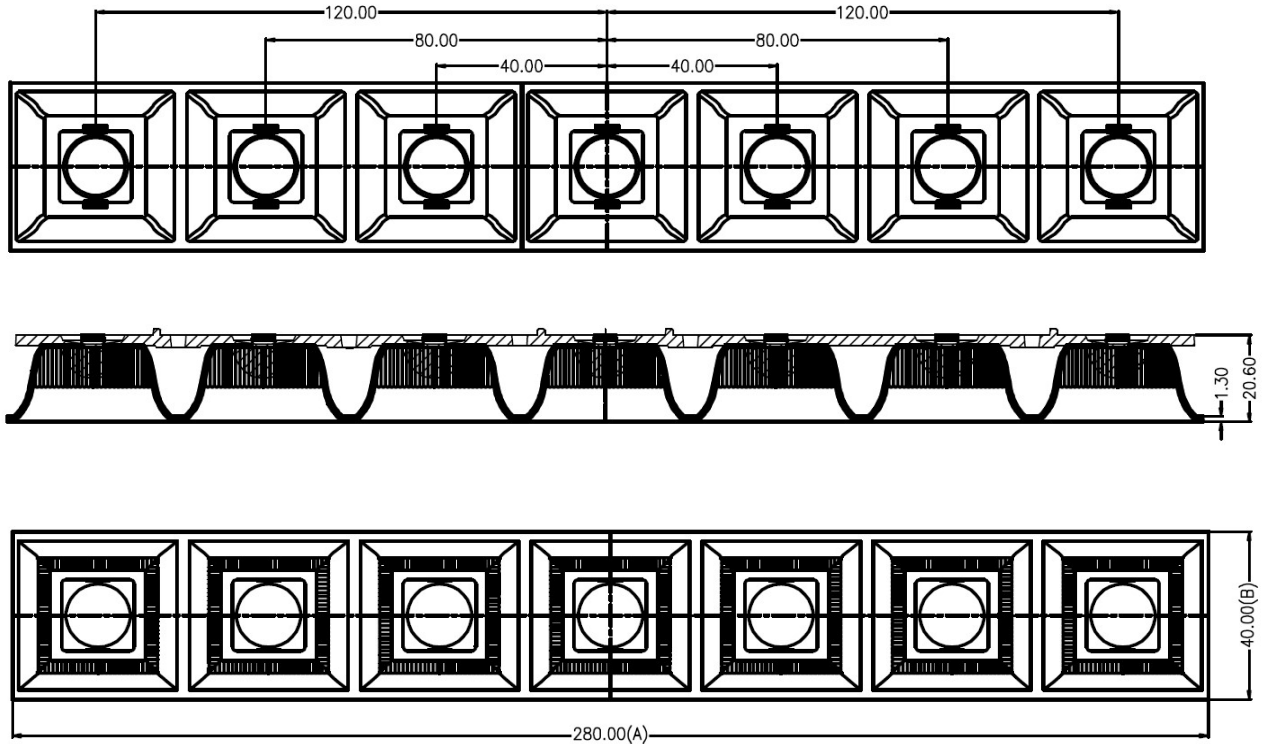

### Product Parameters (产品描述)

产品编号   Part Number:	KB-LN280-W40-xx-7X1	安装方式   Fastening:	Screw
出光角度   Beam Angle:	30/50/80/30*70°	配件组成   Lens+Reflector	
产品材料   Material:	PMMA+PC	透光率   Transmittance:	93%
工作温度   Work Temp:	<85℃	匹配LED   Match Led:	SMD2835/3030/5050

Part Number	Material	Dimension	Beam Angle
KB-LN280-W40-30-7X1	PMMA	L280*W40MM	~30°
KB-LN280-W40-50-7X1	PMMA	L280*W40MM	~50°
KB-LN280-W40-80-7X1	PMMA	L280*W40MM	~80°
KB-LN280-W40-3070-7X1	PMMA	L280*W40MM	~30*70°
KB-LN280-W40-REF-BC	PC	Reflector black glossy finish	
KB-LN280-W40-REF-WC	PC	Reflector white glossy finish	
KB-LN280-W40-REF-CL	PC	Reflector transparent color	

**Mechanical Characteristics (产品尺寸):**

**Product Package (产品包装):**

 <p>KB-LN280-W40-50-7X1 KB-LN280-W40-80-7X1</p>	 <p>KB-LN280-W40-REF-xx</p>
<p>200pcs/box, 3.2kg/box 4boxes/800pcs/carton Gross weight: 13.5kg/carton Dimension: 40*33*35cm</p>	<p>360pcs/carton Gross weight: 10.4kg/carton Dimension: 43*34*29cm</p>