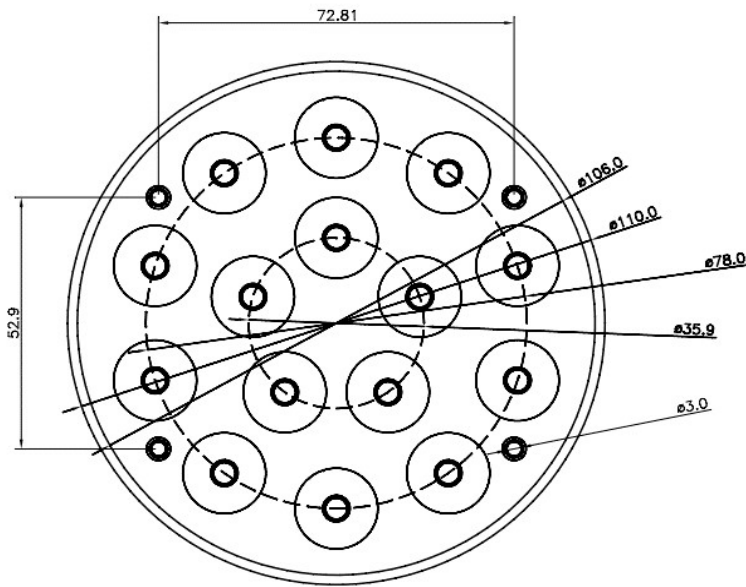

Product Parameters (产品描述)

出光角度 | Beam Angle: 5/10/15/20/25/30/38/45/60/85°
 产品材料 | Material: PMMA
 工作温度 | Work Temp: <85°C

支架颜色 | Holder Color: N/A
 透光率 | Transmittance: 93%
 匹配LED | Match Led: Dome/Flat 3030/3535 Leds

Part Number	Lens Surface	Dimension	Beam Angle
KB-P110-5-15-XP	transparent	Φ110.0*H14.3mm	~5°
KB-P110-10-15-XP	transparent	Φ110.0*H14.3mm	~10°
KB-P110-15-15-XP	transparent	Φ110.0*H14.3mm	~15°
KB-P110-20-15-XP	transparent	Φ110.0*H14.3mm	~20°
KB-P110-25-15-XP	transparent	Φ110.0*H14.3mm	~25°
KB-P110-30-15-XP	transparent	Φ110.0*H14.3mm	~30°
KB-P110-38-15-XP	transparent	Φ110.0*H14.3mm	~38°
KB-P110-45-15-XP	transparent	Φ110.0*H14.3mm	~45°
KB-P110-60-15-XP	transparent	Φ110.0*H14.3mm	~60°
KB-P110-85-15-XP	transparent	Φ110.0*H14.3mm	~85°
KB-P110-5P-15-XP	beads	Φ110.0*H14.3mm	~5°
KB-P110-10P-15-XP	beads	Φ110.0*H14.3mm	~10°
KB-P110-15P-15-XP	beads	Φ110.0*H14.3mm	~15°
KB-P110-20P-15-XP	beads	Φ110.0*H14.3mm	~20°
KB-P110-25P-15-XP	beads	Φ110.0*H14.3mm	~25°
KB-P110-30P-15-XP	beads	Φ110.0*H14.3mm	~30°
KB-P110-38P-15-XP	beads	Φ110.0*H14.3mm	~38°
KB-P110-45P-15-XP	beads	Φ110.0*H14.3mm	~45°
KB-P110-60P-15-XP	beads	Φ110.0*H14.3mm	~60°
KB-P110-85P-15-XP	beads	Φ110.0*H14.3mm	~85°

Mechanical Characteristics (产品尺寸):

Product Package (产品包装):

Inner Box (内盒)	Outer Carton (外箱)
	
<p>9pcs/tray Gross weight: 0.43kg/tray</p>	<p>27 trays/carton 243pcs/carton Gross weight: 12.2kg/CTN Carton Dimension: 40*40*44cm</p>