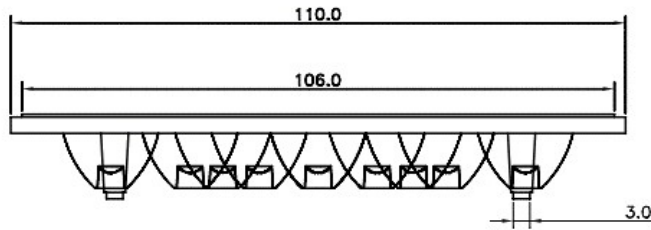

Product Parameters (产品描述)

出光角度 | Beam Angle: 5/10/15/20/25/30/38/45/60/85°
 产品材料 | Material: PMMA
 工作温度 | Work Temp: <85°C

支架颜色 | Holder Color: N/A
 透光率 | Transmittance: 93%
 匹配LED | Match Led: Dome/Flat 3030/3535 Leds

Part Number	Lens Surface	Dimension	Beam Angle
KB-P110-5-15-XP	transparent	Φ110.0*H14.3mm	~5°
KB-P110-10-15-XP	transparent	Φ110.0*H14.3mm	~10°
KB-P110-15-15-XP	transparent	Φ110.0*H14.3mm	~15°
KB-P110-20-15-XP	transparent	Φ110.0*H14.3mm	~20°
KB-P110-25-15-XP	transparent	Φ110.0*H14.3mm	~25°
KB-P110-30-15-XP	transparent	Φ110.0*H14.3mm	~30°
KB-P110-38-15-XP	transparent	Φ110.0*H14.3mm	~38°
KB-P110-45-15-XP	transparent	Φ110.0*H14.3mm	~45°
KB-P110-60-15-XP	transparent	Φ110.0*H14.3mm	~60°
KB-P110-85-15-XP	transparent	Φ110.0*H14.3mm	~85°
KB-P110-5P-15-XP	beads	Φ110.0*H14.3mm	~5°
KB-P110-10P-15-XP	beads	Φ110.0*H14.3mm	~10°
KB-P110-15P-15-XP	beads	Φ110.0*H14.3mm	~15°
KB-P110-20P-15-XP	beads	Φ110.0*H14.3mm	~20°
KB-P110-25P-15-XP	beads	Φ110.0*H14.3mm	~25°
KB-P110-30P-15-XP	beads	Φ110.0*H14.3mm	~30°
KB-P110-38P-15-XP	beads	Φ110.0*H14.3mm	~38°
KB-P110-45P-15-XP	beads	Φ110.0*H14.3mm	~45°
KB-P110-60P-15-XP	beads	Φ110.0*H14.3mm	~60°
KB-P110-85P-15-XP	beads	Φ110.0*H14.3mm	~85°

Mechanical Characteristics (产品尺寸):

Product Package (产品包装):

Inner Box (内盒)	Outer Carton (外箱)
	
<p>9pcs/tray Gross weight: 0.43kg/tray</p>	<p>27 trays/carton 243pcs/carton Gross weight: 12.2kg/CTN Carton Dimension: 40*40*44cm</p>