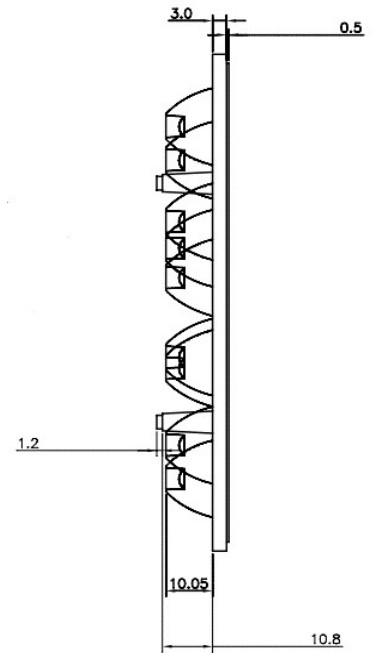

Product Parameters (产品描述)

出光角度 | Beam Angle: 5/10/15/20/25/30/38/45/60/85°
 产品材料 | Material: PMMA
 工作温度 | Work Temp: <85°C

支架颜色 | Holder Color: N/A
 透光率 | Transmittance: 93%
 匹配LED | Match Led: Dome/Flat 3030/3535 Leds

Part Number	Lens Surface	Dimension	Beam Angle
KB-P110-5-15-XP	transparent	Φ110.0*H14.3mm	~5°
KB-P110-10-15-XP	transparent	Φ110.0*H14.3mm	~10°
KB-P110-15-15-XP	transparent	Φ110.0*H14.3mm	~15°
KB-P110-20-15-XP	transparent	Φ110.0*H14.3mm	~20°
KB-P110-25-15-XP	transparent	Φ110.0*H14.3mm	~25°
KB-P110-30-15-XP	transparent	Φ110.0*H14.3mm	~30°
KB-P110-38-15-XP	transparent	Φ110.0*H14.3mm	~38°
KB-P110-45-15-XP	transparent	Φ110.0*H14.3mm	~45°
KB-P110-60-15-XP	transparent	Φ110.0*H14.3mm	~60°
KB-P110-85-15-XP	transparent	Φ110.0*H14.3mm	~85°
KB-P110-5P-15-XP	beads	Φ110.0*H14.3mm	~5°
KB-P110-10P-15-XP	beads	Φ110.0*H14.3mm	~10°
KB-P110-15P-15-XP	beads	Φ110.0*H14.3mm	~15°
KB-P110-20P-15-XP	beads	Φ110.0*H14.3mm	~20°
KB-P110-25P-15-XP	beads	Φ110.0*H14.3mm	~25°
KB-P110-30P-15-XP	beads	Φ110.0*H14.3mm	~30°
KB-P110-38P-15-XP	beads	Φ110.0*H14.3mm	~38°
KB-P110-45P-15-XP	beads	Φ110.0*H14.3mm	~45°
KB-P110-60P-15-XP	beads	Φ110.0*H14.3mm	~60°
KB-P110-85P-15-XP	beads	Φ110.0*H14.3mm	~85°

Mechanical Characteristics (产品尺寸):

Product Package (产品包装):

Inner Box (内盒)	Outer Carton (外箱)
	
<p>9pcs/tray Gross weight: 0.43kg/tray</p>	<p>27 trays/carton 243pcs/carton Gross weight: 12.2kg/CTN Carton Dimension: 40*40*44cm</p>