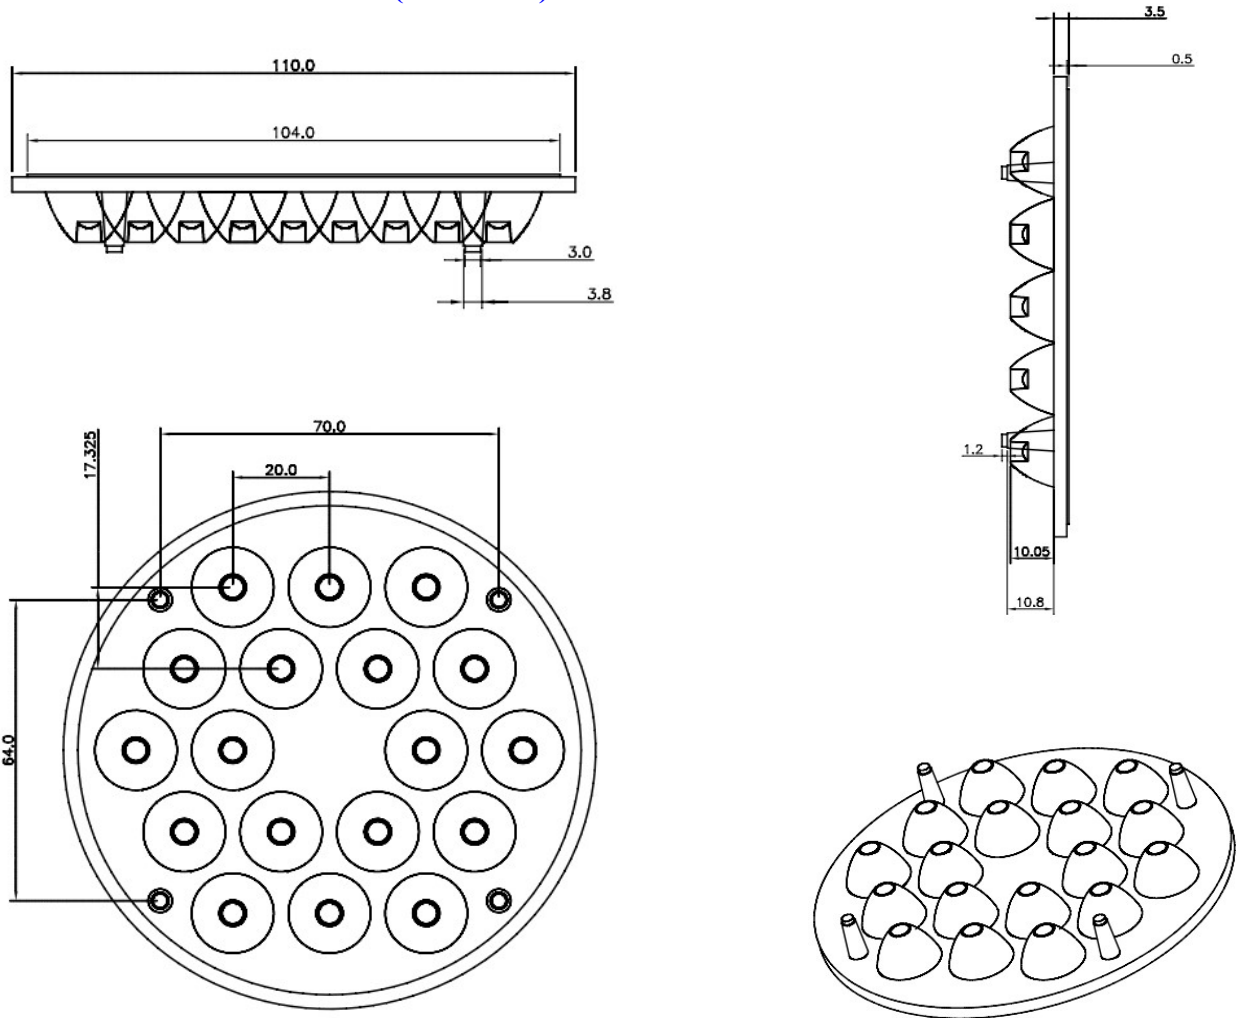

Product Parameters (产品描述)

出光角度 | Beam Angle: 5/10/15/20/25/30/38/45/60/85°

产品材料 | Material: PMMA

工作温度 | Work Temp: <85°C

支架颜色 | Holder Color: N/A

透光率 | Transmittance: 93%

匹配LED | Match Led: Dome/Flat 3030/3535 Leds

Part Number	Lens Surface	Dimension	Beam Angle
KB-P110-5-18-XP	transparent	Φ110.0*H14.8mm	~5°
KB-P110-10-18-XP	transparent	Φ110.0*H14.8mm	~10°
KB-P110-15-18-XP	transparent	Φ110.0*H14.8mm	~15°
KB-P110-20-18-XP	transparent	Φ110.0*H14.8mm	~20°
KB-P110-25-18-XP	transparent	Φ110.0*H14.8mm	~25°
KB-P110-30-18-XP	transparent	Φ110.0*H14.8mm	~30°
KB-P110-38-18-XP	transparent	Φ110.0*H14.8mm	~38°
KB-P110-45-18-XP	transparent	Φ110.0*H14.8mm	~45°
KB-P110-60-18-XP	transparent	Φ110.0*H14.8mm	~60°
KB-P110-85-18-XP	transparent	Φ110.0*H14.8mm	~85°
KB-P110-5P-18-XP	beads	Φ110.0*H14.8mm	~5°
KB-P110-10P-18-XP	beads	Φ110.0*H14.8mm	~10°
KB-P110-15P-18-XP	beads	Φ110.0*H14.8mm	~15°
KB-P110-20P-18-XP	beads	Φ110.0*H14.8mm	~20°
KB-P110-25P-18-XP	beads	Φ110.0*H14.8mm	~25°
KB-P110-30P-18-XP	beads	Φ110.0*H14.8mm	~30°
KB-P110-38P-18-XP	beads	Φ110.0*H14.8mm	~38°
KB-P110-45P-18-XP	beads	Φ110.0*H14.8mm	~45°
KB-P110-60P-18-XP	beads	Φ110.0*H14.8mm	~60°
KB-P110-85P-18-XP	beads	Φ110.0*H14.8mm	~85°

Mechanical Characteristics (产品尺寸):

Product Package (产品包装):

Inner Box (内盒)	Outer Carton (外箱)
	
<p>9pcs/tray Gross weight: 0.43kg/tray</p>	<p>27 trays/carton 243pcs/carton Gross weight: 12.2kg/CTN Carton Dimension: 40*40*44cm</p>