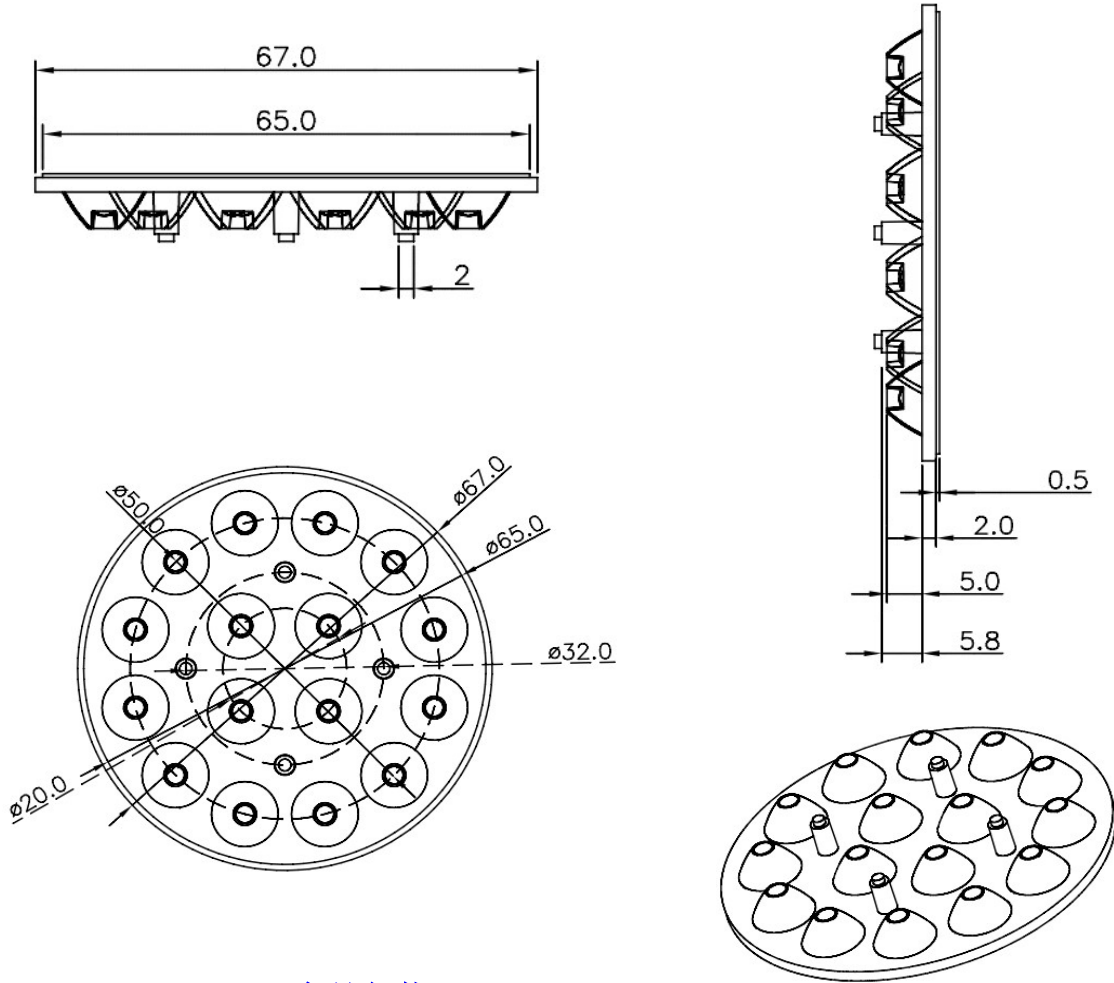

Product Parameters (产品描述)

出光角度 | Angle: 10°/15°/20°/25°/30°/38°/45°/60°/75°/90° 支架颜色 | Holder Color: N/A
 产品材料 | Material: PMMA 透光率 | Transmittance: 93%
 工作温度 | Work Temp: <85°C 匹配LED | Match Led: Dome/Flat 3030|3535 Leds

Part Number	Lens Surface	Dimension	Beam Angle
KB-P67-10-16-XP	transparent	Φ67.0*H8.3mm	~10°
KB-P67-15-16-XP	transparent	Φ67.0*H8.3mm	~15°
KB-P67-20-16-XP	transparent	Φ67.0*H8.3mm	~20°
KB-P67-25-16-XP	transparent	Φ67.0*H8.3mm	~25°
KB-P67-30-16-XP	transparent	Φ67.0*H8.3mm	~30°
KB-P67-38-16-XP	transparent	Φ67.0*H8.3mm	~38°
KB-P67-45-16-XP	transparent	Φ67.0*H8.3mm	~45°
KB-P67-60-16-XP	transparent	Φ67.0*H8.3mm	~60°
KB-P67-75-16-XP	transparent	Φ67.0*H8.3mm	~75°
KB-P67-90-16-XP	transparent	Φ67.0*H8.3mm	~90°
KB-P67-10P-16-XP	beads	Φ67.0*H8.3mm	~10°
KB-P67-15P-16-XP	beads	Φ67.0*H8.3mm	~15°
KB-P67-20P-16-XP	beads	Φ67.0*H8.3mm	~20°
KB-P67-25P-16-XP	beads	Φ67.0*H8.3mm	~25°
KB-P67-30P-16-XP	beads	Φ67.0*H8.3mm	~30°
KB-P67-38P-16-XP	beads	Φ67.0*H8.3mm	~38°
KB-P67-45P-16-XP	beads	Φ67.0*H8.3mm	~45°
KB-P67-60P-16-XP	beads	Φ67.0*H8.3mm	~60°
KB-P67-75P-16-XP	beads	Φ67.0*H8.3mm	~75°
KB-P67-90P-16-XP	beads	Φ67.0*H8.3mm	~90°

Mechanical Characteristics (产品尺寸):

Product Package (产品包装):

Inner Box (内盒)	Outer Carton (外箱)
	
<p>20pcs/tray Gross weight: 0.5kg/tray Box dimension: 16*12*9cm</p>	<p>27 trays/carton 540pcs/carton Gross weight: 14.5kg/CTN Carton Dimension: 40*40*44cm</p>