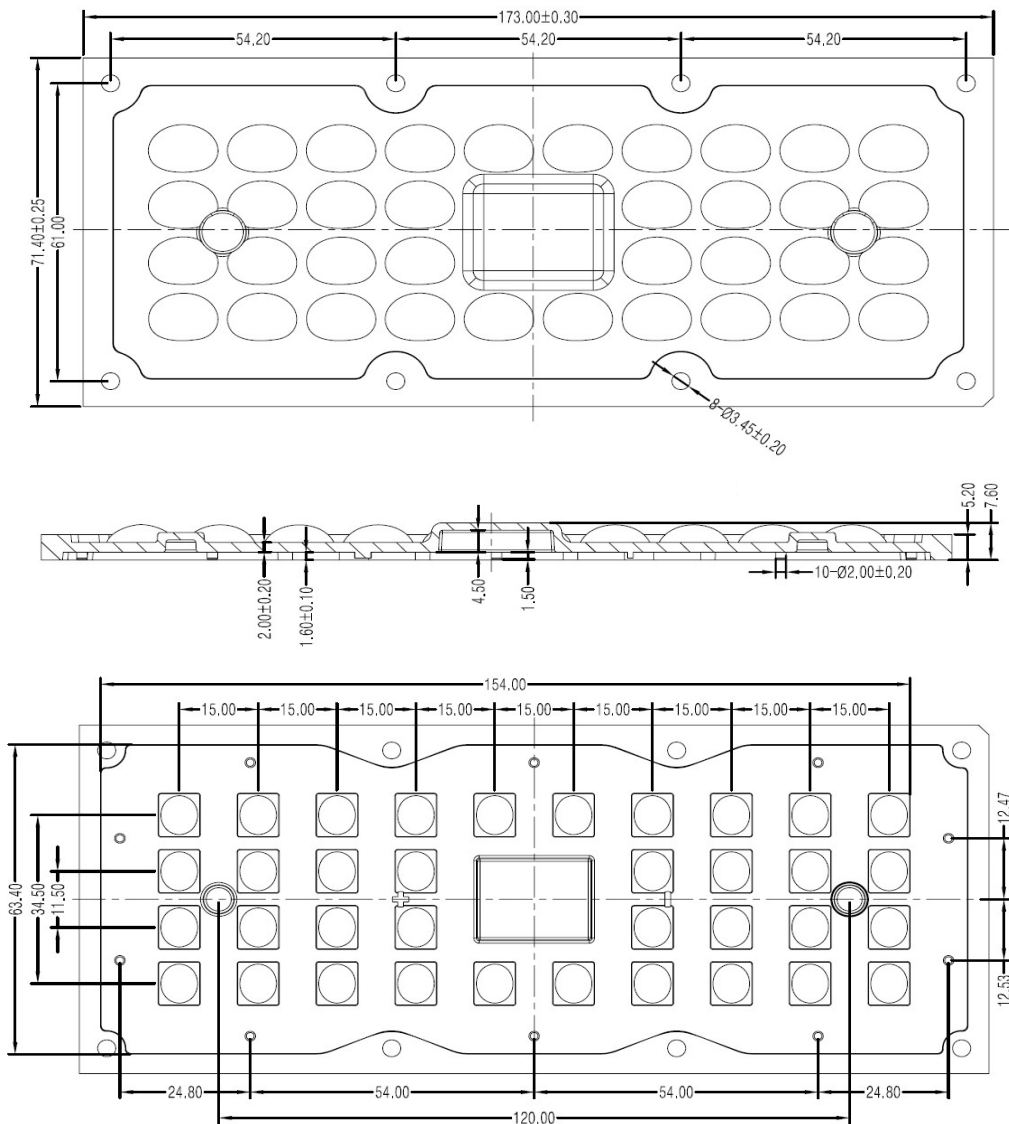

### Product Parameters (产品描述)

产品编号 | Part Number: KB-HB/SL36W-xx-3030  
出光角度 | Beam Angle: 90/ASY  
产品材料 | Material: PC  
工作温度 | Work Temp: <105℃

安装方式 | Fastening: Screw  
防水圈 | Silica seal : available  
透光率 | Transmittance: 93%  
匹配LED | Match Led: SMD3030 Leds

Part Number	Led Qty	Dimension	Beam Angle
KB-HB36W-90-3030	36pcs	L173*W71.4MM	~90°
KB-SL36W-65*150-3030	36pcs	L173*W71.4MM	~65*150°
KB-SL36W-75*160-3030	36pcs	L173*W71.4MM	~75*160°

### Direction for Use

**Light Distribution Curve (配光曲线图):**

**Mechanical Characteristics (产品尺寸):**

**Packing Information (包装信息):**

<p>(LENS) 252pcs/carton Gross weight: 14.3kg/ctn Dimension: 39*39*29cm</p>	<p>(SILICA SEAL) 2,000pcs/carton Gross: 18.3kg/ctn Dimension: 39*39*29cm</p>