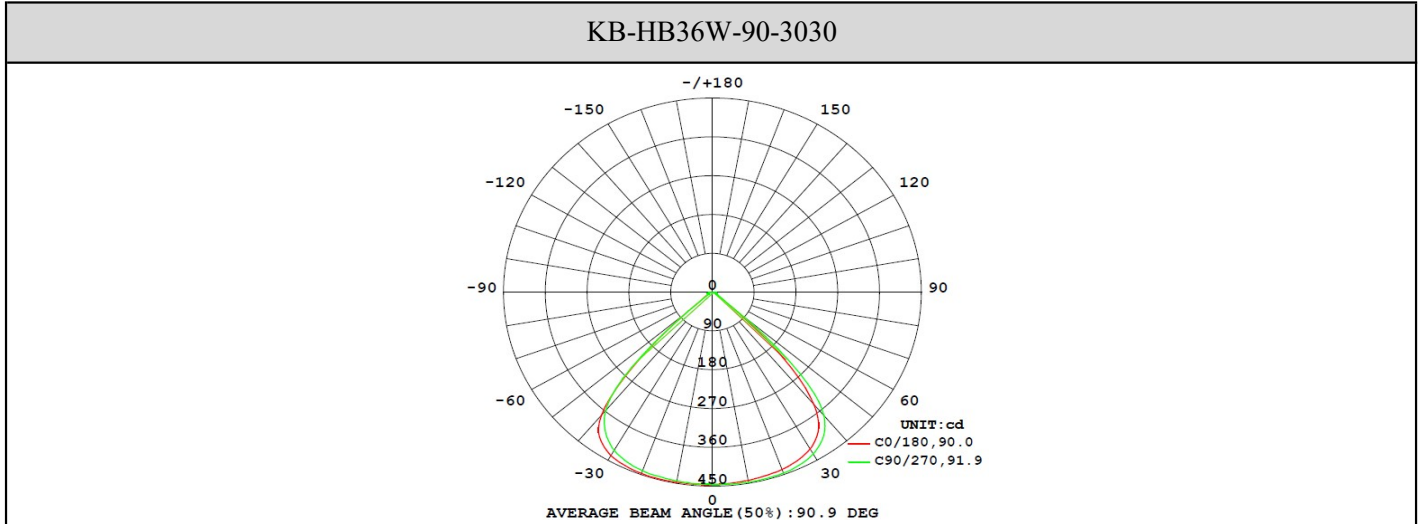

### Product Parameters (产品描述)

产品编号 | Part Number: KB-HB/SL36W-xx-3030  
出光角度 | Beam Angle: 90/ASY  
产品材料 | Material: PC  
工作温度 | Work Temp: <105℃

安装方式 | Fastening: Screw  
防水圈 | Silica seal : available  
透光率 | Transmittance: 93%  
匹配LED | Match Led: SMD3030 Leds

Part Number	Led Qty	Dimension	Beam Angle
KB-HB36W-90-3030	36pcs	L173*W71.4MM	~90°
KB-SL36W-65*150-3030	36pcs	L173*W71.4MM	~65*150°
KB-SL36W-75*160-3030	36pcs	L173*W71.4MM	~75*160°

**Light Distribution Curve (配光曲线图):**

**Mechanical Characteristics (产品尺寸):**

**Packing Information (包装信息):**

<p>(LENS) 252pcs/carton Gross weight: 14.3kg/ctn Dimension: 39*39*29cm</p>	<p>(SILICA SEAL) 2,000pcs/carton Gross: 18.3kg/ctn Dimension: 39*39*29cm</p>