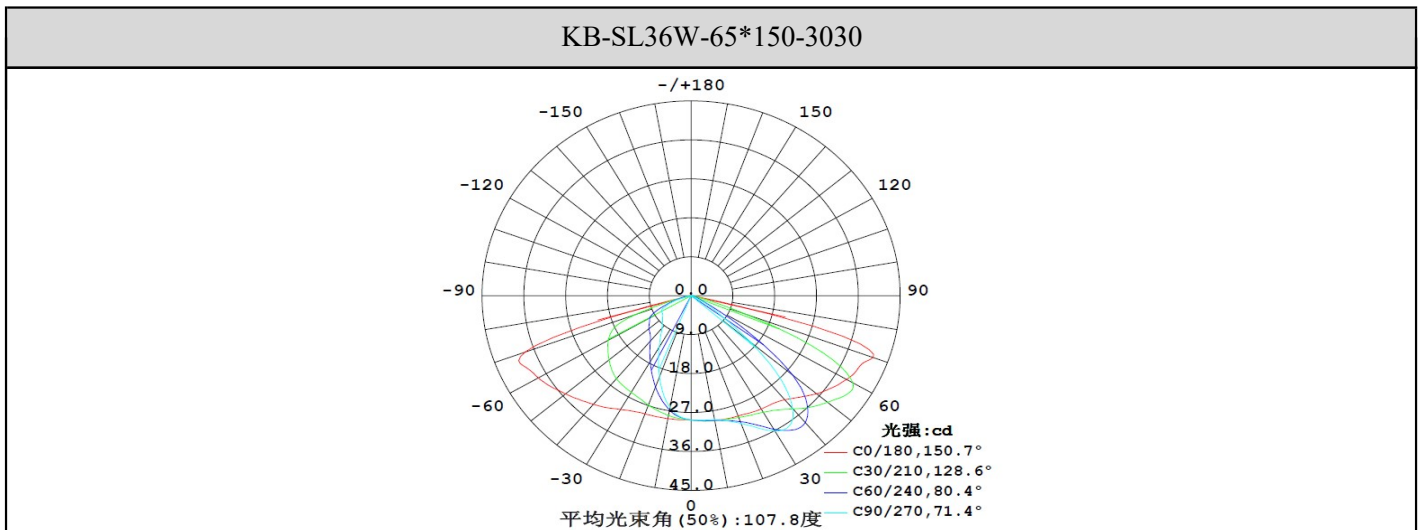

### Product Parameters (产品描述)

产品编号 | Part Number: KB-HB/SL36W-xx-3030  
出光角度 | Beam Angle: 90/ASY  
产品材料 | Material: PC  
工作温度 | Work Temp: <105℃

安装方式 | Fastening: Screw  
防水圈 | Silica seal : available  
透光率 | Transmittance: 93%  
匹配LED | Match Led: SMD3030 Leds

Part Number	Led Qty	Dimension	Beam Angle
KB-HB36W-90-3030	36pcs	L173*W71.4MM	~90°
KB-SL36W-65*150-3030	36pcs	L173*W71.4MM	~65*150°
KB-SL36W-75*160-3030	36pcs	L173*W71.4MM	~75*160°

**Light Distribution Curve (配光曲线图):**

**Mechanical Characteristics (产品尺寸):**

**Packing Information (包装信息):**

<p>(LENS) 252pcs/carton Gross weight: 14.3kg/ctn Dimension: 39*39*29cm</p>	<p>(SILICA SEAL) 2,000pcs/carton Gross: 18.3kg/ctn Dimension: 39*39*29cm</p>