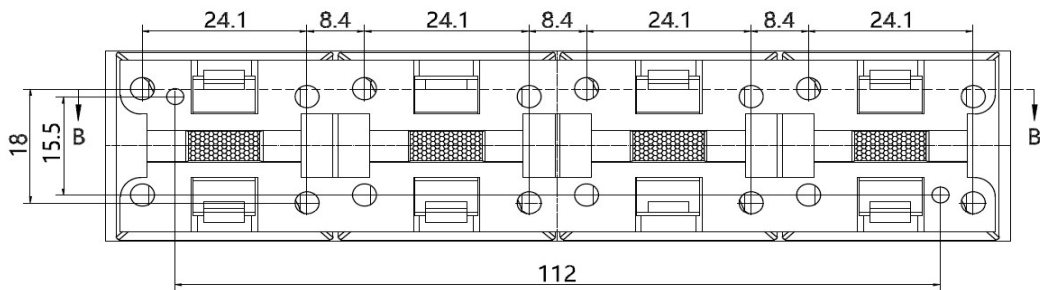

Product Parameters (产品描述)

产品编号 | Part Number: KB-LN133-4X1-4070
出光角度 | Beam Angle: 40*70°
产品材料 | Material: Lens-PMMA / Reflector-PC
工作温度 | Work Temp: <85°C

安装方式 | Fastening: Screw
反光杯颜色 | Reflector Color: Chrome/Gun Color
透光率 | Transmittance: 93%
匹配LED | Match Led: 3030/2835/3535 Leds

Part Number	Material	Dimension	Beam Angle
KB-LN133-4X1-4070	PMMA	L132.5*W30*H24mm	~40*70°
KB-LN133-4X1-REF-CH	PC	Reflector chrome color	
KB-LN133-4X1-REF-GU	PC	Reflector gun color	

Direction for Use

(透镜 | LENS)

Mechanical Characteristics (产品尺寸):

SECTION B-B