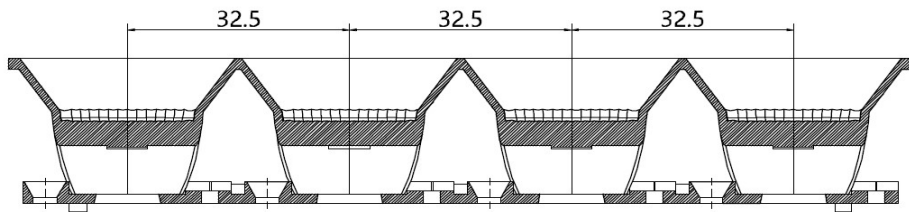

Product Parameters (产品描述)

产品编号 | Part Number: KB-LN133-4X1-4070
出光角度 | Beam Angle: 40*70°
产品材料 | Material: Lens-PMMA / Reflector-PC
工作温度 | Work Temp: <85°C

安装方式 | Fastening: Screw
反光杯颜色 | Reflector Color: Chrome/Gun Color
透光率 | Transmittance: 93%
匹配LED | Match Led: 3030/2835/3535 Leds

Part Number	Material	Dimension	Beam Angle
KB-LN133-4X1-4070	PMMA	L132.5*W30*H24mm	~40*70°
KB-LN133-4X1-REF-CH	PC	Reflector chrome color	
KB-LN133-4X1-REF-GU	PC	Reflector gun color	

Direction for Use

(透镜 | LENS)

Mechanical Characteristics (产品尺寸):

SECTION B-B