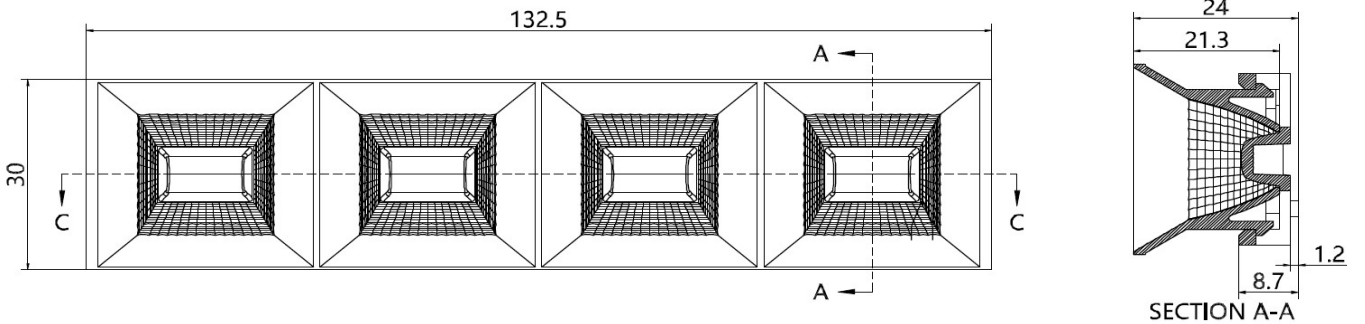

Product Parameters (产品描述)

产品编号 | Part Number: KB-LN133-4X1-4070
出光角度 | Beam Angle: 40*70°
产品材料 | Material: Lens-PMMA / Reflector-PC
工作温度 | Work Temp: <85°C

安装方式 | Fastening: Screw
反光杯颜色 | Reflector Color: Chrome/Gun Color
透光率 | Transmittance: 93%
匹配LED | Match Led: 3030/2835/3535 Leds

Part Number	Material	Dimension	Beam Angle
KB-LN133-4X1-4070	PMMA	L132.5*W30*H24mm	~40*70°
KB-LN133-4X1-REF-CH	PC	Reflector chrome color	
KB-LN133-4X1-REF-GU	PC	Reflector gun color	

Direction for Use

(透镜 | LENS)

Mechanical Characteristics (产品尺寸):

SECTION B-B