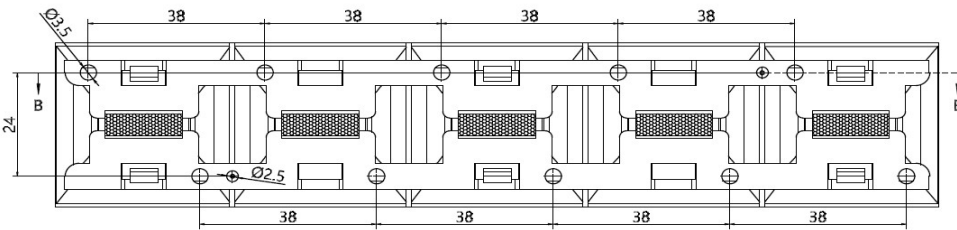

Product Parameters (产品描述)

产品编号 | Part Number: KB-LN190-5X1-4070
出光角度 | Beam Angle: 40*70°
产品材料 | Material: Lens-PMMA / Reflector-PC
工作温度 | Work Temp: <85°C

安装方式 | Fastening: Screw
反光杯颜色 | Reflector Color: Chrome/Gun Color
透光率 | Transmittance: 93%
匹配LED | Match Led: 3030/2835/3535 Leds

| Part Number | Material | Dimension | Beam Angle |
|---------------------|----------|------------------------|------------|
| KB-LN190-5X1-4070 | PMMA | L190*W38*H26mm | ~40*70° |
| KB-LN190-5X1-REF-CH | PC | Reflector chrome color | |
| KB-LN190-5X1-REF-GU | PC | Reflector gun color | |

Mechanical Characteristics (产品尺寸):

SECTION C-C