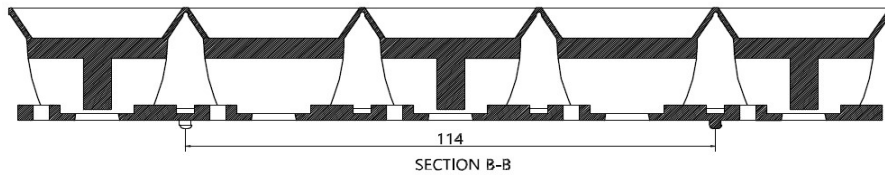

Product Parameters (产品描述)

产品编号 | Part Number: KB-LN190-5X1-4070
出光角度 | Beam Angle: 40*70°
产品材料 | Material: Lens-PMMA / Reflector-PC
工作温度 | Work Temp: <85°C

安装方式 | Fastening: Screw
反光杯颜色 | Reflector Color: Chrome/Gun Color
透光率 | Transmittance: 93%
匹配LED | Match Led: 3030/2835/3535 Leds

| Part Number | Material | Dimension | Beam Angle |
|---------------------|----------|------------------------|------------|
| KB-LN190-5X1-4070 | PMMA | L190*W38*H26mm | ~40*70° |
| KB-LN190-5X1-REF-CH | PC | Reflector chrome color | |
| KB-LN190-5X1-REF-GU | PC | Reflector gun color | |

Mechanical Characteristics (产品尺寸):

SECTION C-C