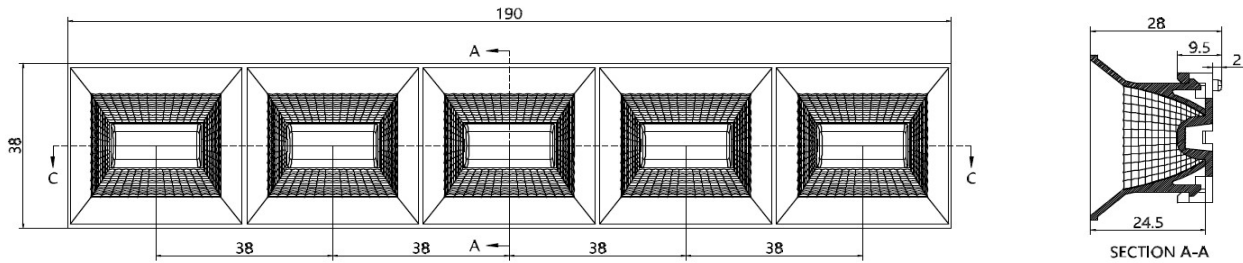

Product Parameters (产品描述)

产品编号 | Part Number: KB-LN190-5X1-4070
出光角度 | Beam Angle: 40*70°
产品材料 | Material: Lens-PMMA / Reflector-PC
工作温度 | Work Temp: <85°C

安装方式 | Fastening: Screw
反光杯颜色 | Reflector Color: Chrome/Gun Color
透光率 | Transmittance: 93%
匹配LED | Match Led: 3030/2835/3535 Leds

| Part Number | Material | Dimension | Beam Angle |
|---------------------|----------|------------------------|------------|
| KB-LN190-5X1-4070 | PMMA | L190*W38*H26mm | ~40*70° |
| KB-LN190-5X1-REF-CH | PC | Reflector chrome color | |
| KB-LN190-5X1-REF-GU | PC | Reflector gun color | |

Mechanical Characteristics (产品尺寸):

SECTION C-C