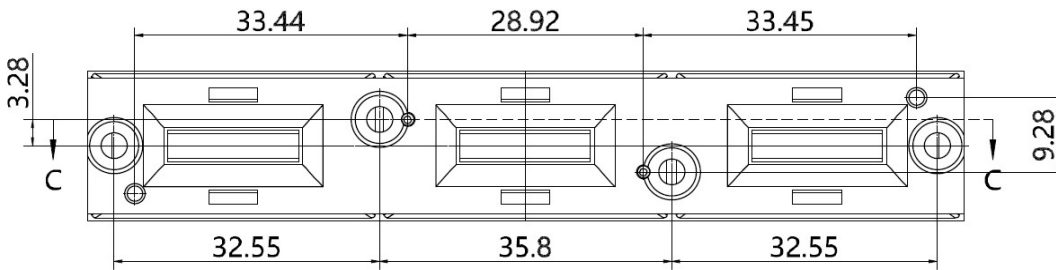

### Product Parameters (产品描述)

产品编号 | Part Number: KB-LN108-3X1-4070  
出光角度 | Beam Angle: 40\*70°  
产品材料 | Material: Lens-PMMA / Reflector-PC  
工作温度 | Work Temp: <85°C

安装方式 | Fastening: Screw  
反光杯颜色 | Reflector Color: Gun|Chrome  
透光率 | Transmittance: 93%  
匹配LED | Match Led: 3030/2835/3535 Leds

| Part Number         | Material | Dimension              | Beam Angle |
|---------------------|----------|------------------------|------------|
| KB-LN108-3X1-4070   | PMMA     | L107.5*W18.8*H17.3mm   | ~40*70°    |
| KB-LN108-3X1-REF-CH | PC       | Reflector chrome color |            |
| KB-LN108-3X1-REF-GU | PC       | Reflector gun color    |            |

Mechanical Characteristics (产品尺寸):

SECTION B-B

SECTION C-C