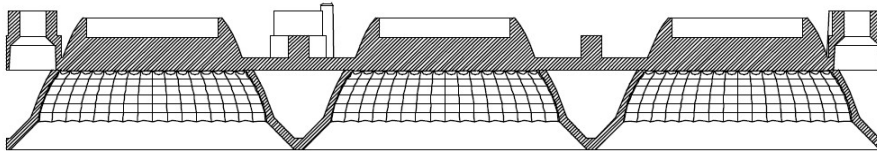

### Product Parameters (产品描述)

产品编号 | Part Number: KB-LN108-3X1-4070  
出光角度 | Beam Angle: 40\*70°  
产品材料 | Material: Lens-PMMA / Reflector-PC  
工作温度 | Work Temp: <85°C

安装方式 | Fastening: Screw  
反光杯颜色 | Reflector Color: Gun|Chrome  
透光率 | Transmittance: 93%  
匹配LED | Match Led: 3030/2835/3535 Leds

| Part Number         | Material | Dimension              | Beam Angle |
|---------------------|----------|------------------------|------------|
| KB-LN108-3X1-4070   | PMMA     | L107.5*W18.8*H17.3mm   | ~40*70°    |
| KB-LN108-3X1-REF-CH | PC       | Reflector chrome color |            |
| KB-LN108-3X1-REF-GU | PC       | Reflector gun color    |            |

Mechanical Characteristics (产品尺寸):

SECTION B-B

SECTION C-C