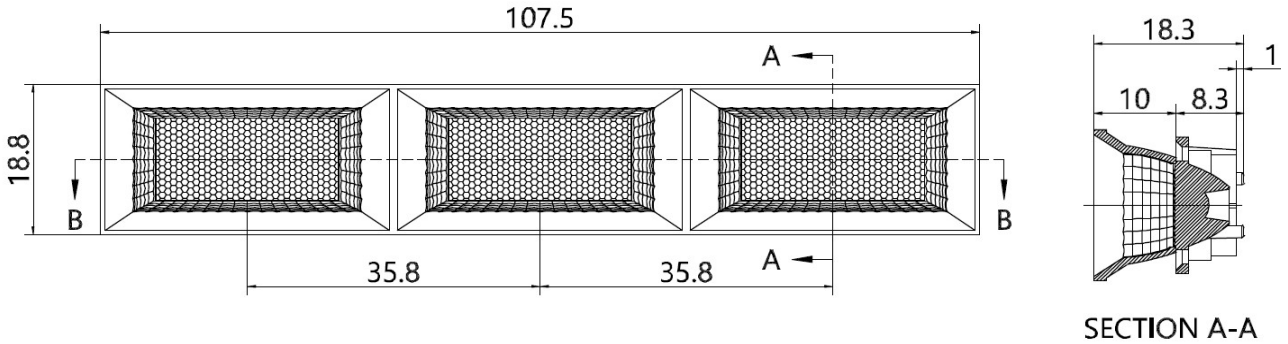

### Product Parameters (产品描述)

产品编号 | Part Number: KB-LN108-3X1-4070  
出光角度 | Beam Angle: 40\*70°  
产品材料 | Material: Lens-PMMA / Reflector-PC  
工作温度 | Work Temp: <85°C

安装方式 | Fastening: Screw  
反光杯颜色 | Reflector Color: Gun|Chrome  
透光率 | Transmittance: 93%  
匹配LED | Match Led: 3030/2835/3535 Leds

| Part Number         | Material | Dimension              | Beam Angle |
|---------------------|----------|------------------------|------------|
| KB-LN108-3X1-4070   | PMMA     | L107.5*W18.8*H17.3mm   | ~40*70°    |
| KB-LN108-3X1-REF-CH | PC       | Reflector chrome color |            |
| KB-LN108-3X1-REF-GU | PC       | Reflector gun color    |            |

Mechanical Characteristics (产品尺寸):

SECTION B-B

SECTION C-C