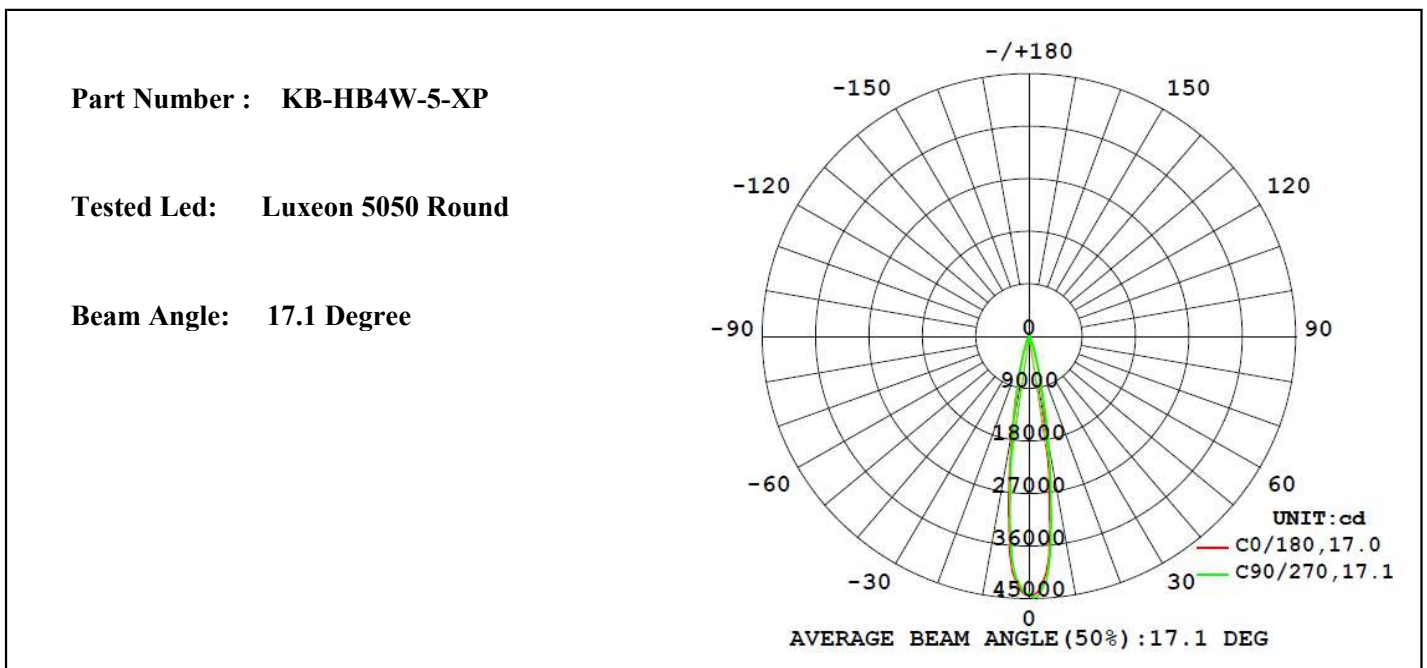

### Product Parameters (产品描述)

产品编号   Part Number:	KB-HB4W-5-XP	安装方式   Fastening:	Screw
出光角度   Beam Angle:	~5°	峰值   Peak Intensity:	43cd/lm
产品材料   Material:	PC	透光率   Transmittance:	93%
工作温度   Work Temp:	<105°C	匹配LED   Match Led:	3535 5050 Leds

Part Number	LED QTY	Dimension	Beam Angle
KB-HB4W-5-XP	4pcs	L49.9*W49.9mm	~5°

Light Distribution Curve (配光曲线图):

Mechanical Characteristics (产品尺寸):