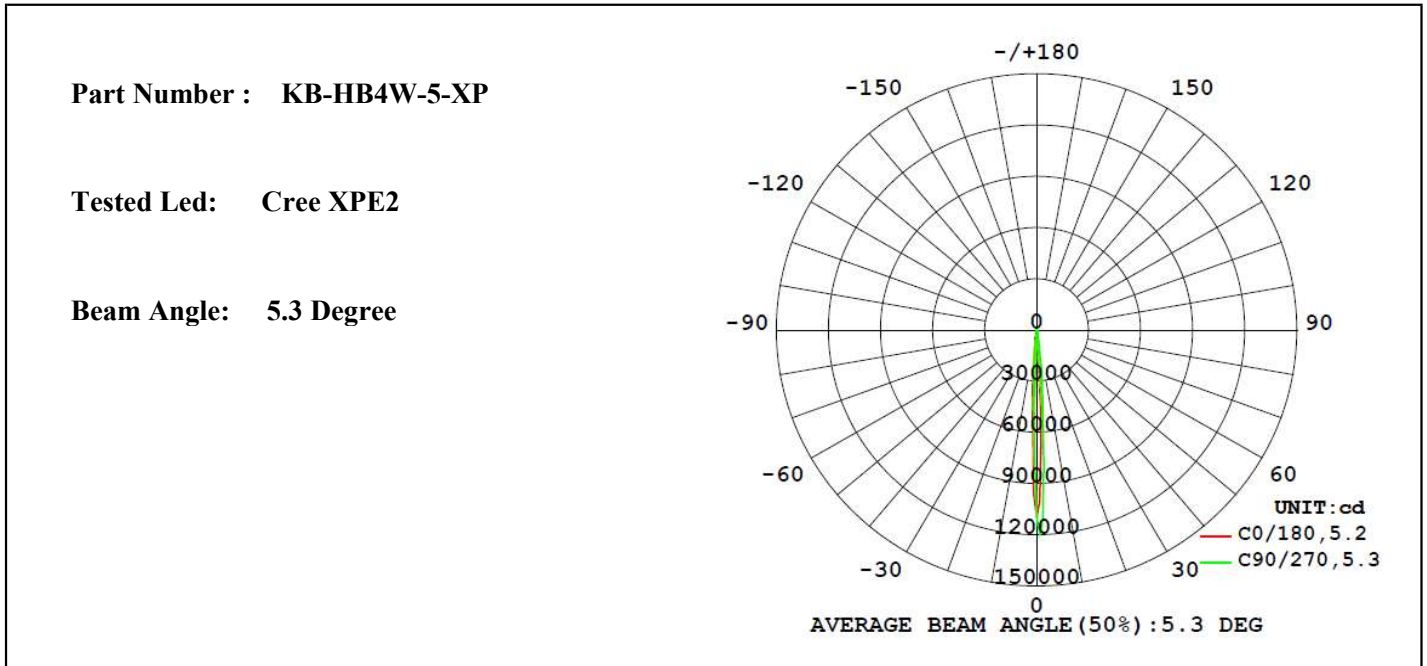

### Product Parameters (产品描述)

产品编号   Part Number:	KB-HB4W-5-XP	安装方式   Fastening:	Screw
出光角度   Beam Angle:	~5°	峰值   Peak Intensity:	43cd/lm
产品材料   Material:	PC	透光率   Transmittance:	93%
工作温度   Work Temp:	<105°C	匹配LED   Match Led:	3535 5050 Leds

Part Number	LED QTY	Dimension	Beam Angle
KB-HB4W-5-XP	4pcs	L49.9*W49.9mm	~5°

Light Distribution Curve (配光曲线图):

Mechanical Characteristics (产品尺寸):