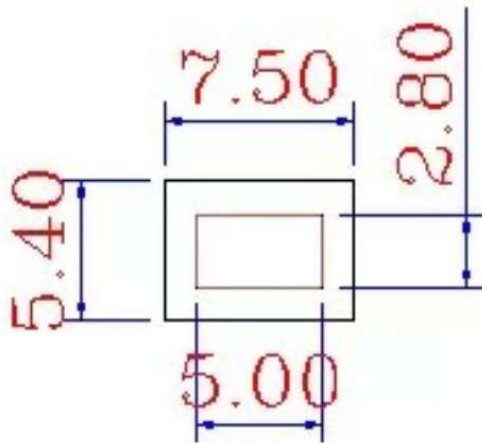

### Product Parameters (产品描述)

产品编号 | Part Number: KB-A7.6-C-2835  
出光角度 | Beam Angle: ~120°  
产品材料 | Material: PC  
工作温度 | Work Temp: <105°C

安装方式 | Fastening: Glue  
支架颜色 | Holder Color: N/A  
透光率 | Transmittance: 93%  
匹配LED | Match Led: SMD2835

| Part Number     | Lens Color     | Dimension        | Beam Angle |
|-----------------|----------------|------------------|------------|
| KB-A7.6-C-2835  | 透明/Transparent | L7.5*W5.4*H3.8mm | ~120°      |
| KB-A7.6-CM-2835 | 乳白/Milky White | L7.5*W5.4*H3.8mm | ~120°      |

**Mechanical Characteristics (产品尺寸):**

**Product Package (产品包装):**

| Inner Box (内盒)  | Outer Carton (外箱)  |
|---|--|
|  |        |
| <p>8000pcs/box<br/>Gross weight: 1225g/box<br/>Box dimension: 18*14*9cm</p>         | <p>128,000pcs/carton<br/>Gross weight: 15.6kg/CTN<br/>Carton Dimension: 38.5*38.5*28cm</p> |