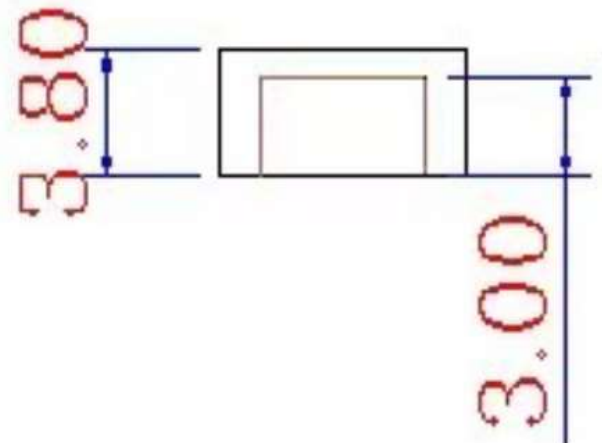

Mechanical Characteristics (产品尺寸):

Product Package (产品包装):

Inner Box (内盒)	Outer Carton (外箱)
8000pcs/box Gross weight: 1225g/box Box dimension: 18*14*9cm	128,000pcs/carton Gross weight: 15.6kg/CTN Carton Dimension: 38.5*38.5*28cm